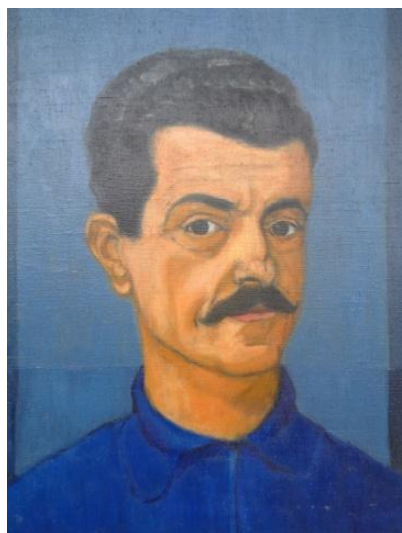

Profilo di Silvio Gatti

Silvio Gatti nasce a Torino il 27/07/1918. La sua famiglia si trasferisce a Pinerolo qualche anno dopo e il padre Luigi apre un negozio di fotografia sotto i portici di corso Torino. Conseguito il diploma di geometra, viene assunto dalla “società Talco e Grafite Val Chisone”, dove lavorerà fino alla pensione. Sin da giovane si appassiona alla fotografia, lavorando presso lo studio del padre e partecipando a molti concorsi, poi scopre il disegno e la pittura e per molti anni frequenta a Torino lo studio di Ruggero Falanga, un pittore diplomato all’Accademia di Belle Arti di Milano. La sua passione per la pittura durerà tutta la vita, portandolo a dipingere con assiduità e copiosità soggetti vari, tra i quali: paesaggi, boschi di conifere e di ulivi, fiori, pesci, soggetti simbolici di natura religiosa ed esoterica. Partecipa a mostre collettive ed espone in mostre personali presso la Galleria Rege Santiano e presso il Circolo Sociale di Pinerolo. Muore a Pinerolo il 7/10/2013.